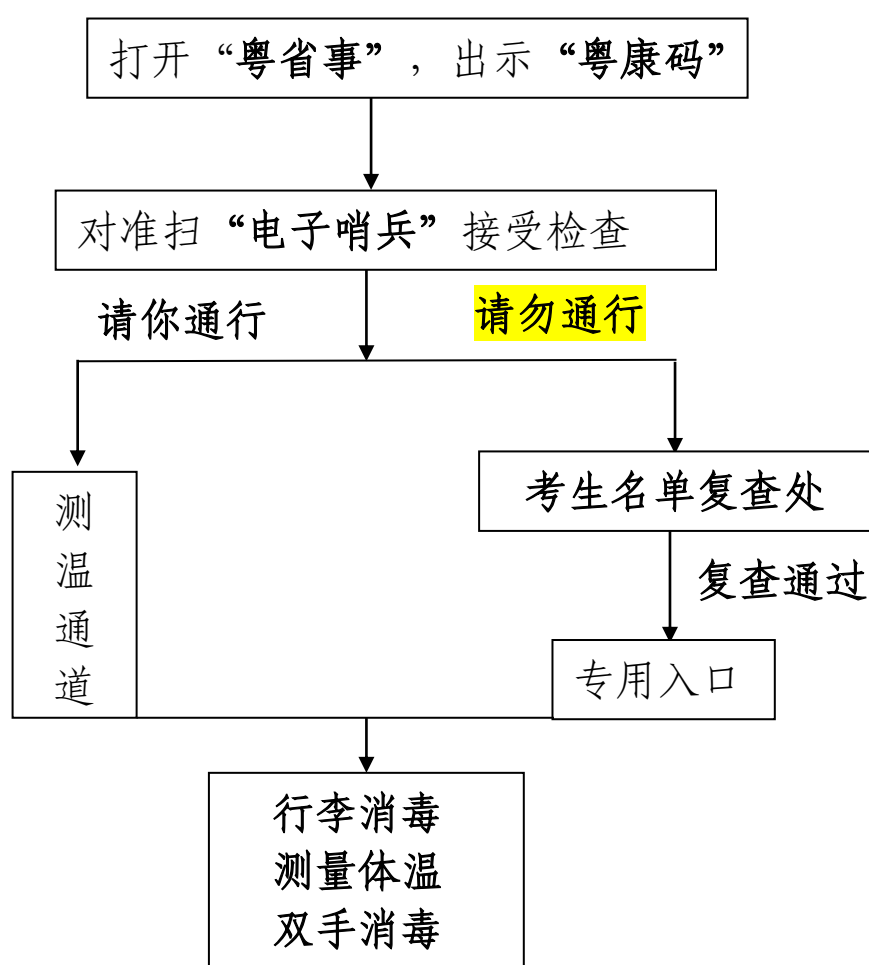

(二) 现场检查 (5月17日)

组织考生依据“白名单”管理经电子哨兵查验入校，做到五个百分之百，即测温、戴口罩、扫场所码、出示行程卡（不带“*”号）、粤康码绿码，持24小时核酸检测阴性证明（或48小时核酸检测阴性证明+24小时内核酸检测阴性记录）。

(三) 入校流程

五、测试必带

(一) 有效二代身份证或居住证原件及复印件。